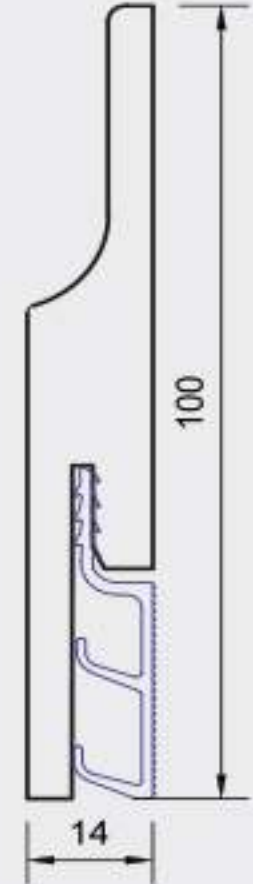

1480-MINE-AS

Width (mm) : 14 Height (mm) : 80
Length (mm) : 2400

1490-VARMO-AS

Width (mm) : 14 Height (mm) : 90
Length (mm) : 2400

14100-DENIS-AS

Width (mm) : 14 Height (mm) : 100
Length (mm) : 2400

14100-SERA-AS

Width (mm) : 14 Height (mm) : 100
Length (mm) : 2400

14100-ALICE-AS

Width (mm) : 14 Height (mm) : 100
Length (mm) : 2400

CLICK

1860 HYB-8-R3

Width (mm) : 18 Height (mm) : 60
Length (mm) : 2400 Pcs / Box: 25

R48-10

Width (mm) : 48 Height (mm) : 14
Length (mm) : 2400

22100

Width (mm) : 22 Height (mm) : 100
Length (mm) : 2400

R51-15

Width (mm) : 51 Height (mm) : 19
Length (mm) : 2400

R60-14

Width (mm) : 60 Height (mm) : 21
Length (mm) : 2400

E38-10

Width (mm) : 38 Height (mm) : 14
Length (mm) : 2400

E38-15

Width (mm) : 38 Height (mm) : 19
Length (mm) : 2800

E42-19

Width (mm) : 42 Height (mm) : 26
Length (mm) : 2400

R57-8

Width (mm) : 57 Height (mm) : 15
Length (mm) : 2400