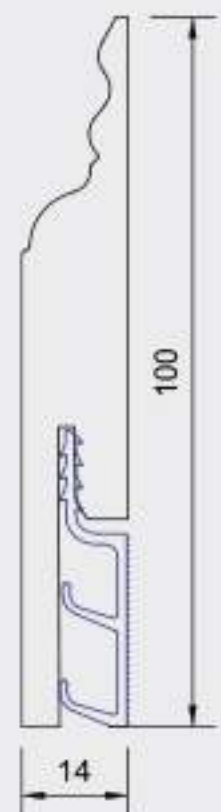

1480-MINE-AS

Width (mm) : 14 Height (mm) : 80
Length (mm) : 2400

1490-VARMO-AS

Width (mm) : 14 Height (mm) : 90
Length (mm) : 2400

14100-DENIS-AS

Width (mm) : 14 Height (mm) : 100
Length (mm) : 2400

14100-SERA-AS

Width (mm) : 14 Height (mm) : 100
Length (mm) : 2400

14100-ALICE-AS

Width (mm) : 14 Height (mm) : 100
Length (mm) : 2400

CLICK

1860 HYB-8-R3

Width (mm) : 18 Height (mm) : 60
Length (mm) : 2400 Pcs / Box: 25

R48-10

Width (mm) : 48 Height (mm) : 14
Length (mm) : 2400

22100

Width (mm) : 22 Height (mm) : 100
Length (mm) : 2400

R51-15

Width (mm) : 51 Height (mm) : 19
Length (mm) : 2400

R60-14

Width (mm) : 60 Height (mm) : 21
Length (mm) : 2400

E38-10

Width (mm) : 38 Height (mm) : 14
Length (mm) : 2400

E38-15

Width (mm) : 38 Height (mm) : 19
Length (mm) : 2800

E42-19

Width (mm) : 42 Height (mm) : 26
Length (mm) : 2400

R57-8

Width (mm) : 57 Height (mm) : 15
Length (mm) : 2400