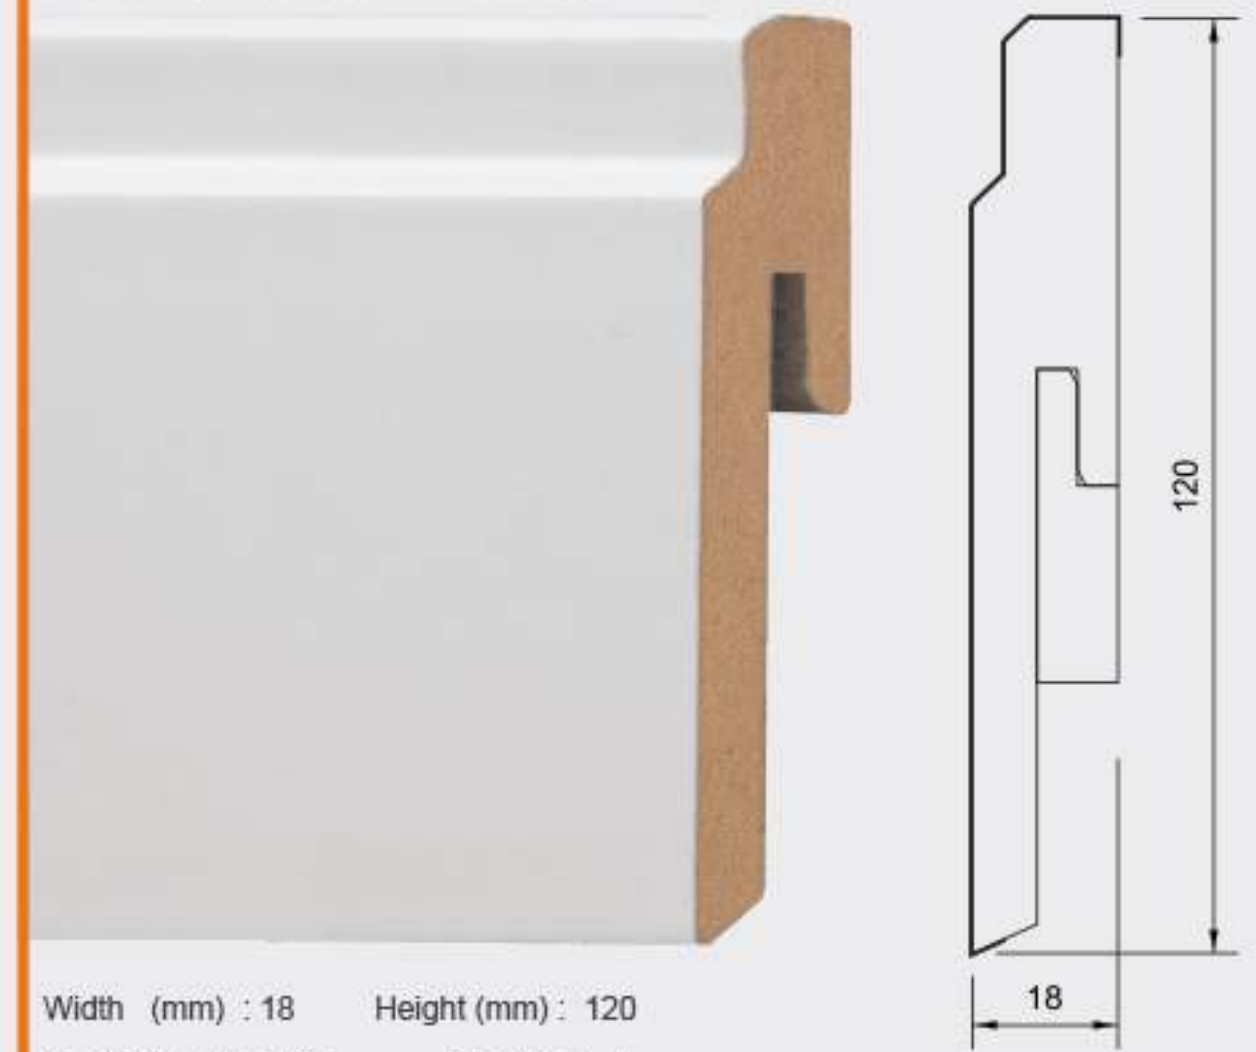

18120-SRD-AS

Width (mm) : 18   Height (mm) : 120
Length (mm) : 2400   Pcs / Box : 8