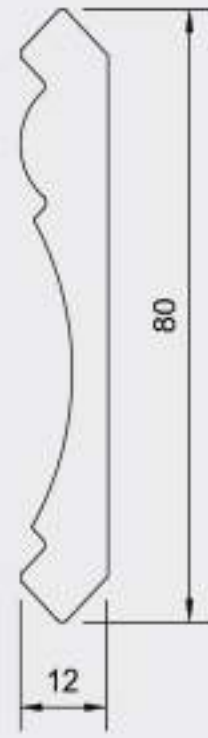

1485-WB

Width (mm) : 14 Height (mm) : 85
Uzunluk (mm) : 2400 Pcs / Box : 10

16120-16-NRV

Width (mm) : 16 Height (mm) : 120
Length (mm) : 2400 Pcs / Box : 8

1280-TAC

Width (mm) : 12 Height (mm) : 80
Length (mm) : 2400 Pcs / Box : 15

1480-MINE-AS

Width (mm) : 14 Height (mm) : 80
Length (mm) : 2400

1490-VARMO-AS

Width (mm) : 14 Height (mm) : 90
Length (mm) : 2400

14100-DENIS-AS

Width (mm) : 14 Height (mm) : 100
Length (mm) : 2400

14100-SERA-AS

R48-10

Width (mm) : 48 Height (mm) : 14
Length (mm) : 2400

22100

Width (mm) : 22 Height (mm) : 100
Length (mm) : 2400

R51-15

Width (mm) : 51 Height (mm) : 19
Length (mm) : 2400

R60-14

Width (mm) : 60 Height (mm) : 21
Length (mm) : 2400

E38-10

Width (mm) : 38 Height (mm) : 14
Length (mm) : 2400

E38-15

Width (mm) : 38 Height (mm) : 19
Length (mm) : 2800

E42-19

Width (mm) : 42 Height (mm) : 26
Length (mm) : 2400

R57-8

Width (mm) : 57 Height (mm) : 15
Length (mm) : 2400