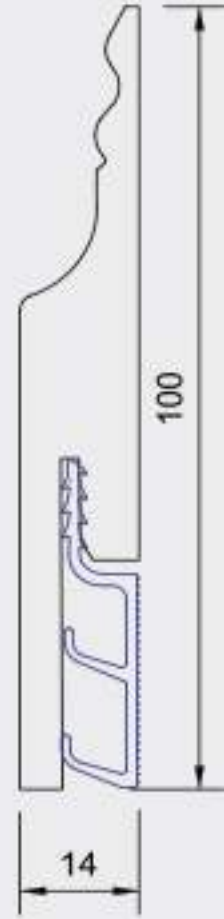

1480-MINE-AS

Width (mm) : 14 Height (mm) : 80
Length (mm) : 2400

1490-VARMO-AS

Width (mm) : 14 Height (mm) : 90
Length (mm) : 2400

14100-DENIS-AS

Width (mm) : 14 Height (mm) : 100
Length (mm) : 2400

14100-SERA-AS

Width (mm) : 14 Height (mm) : 100
Length (mm) : 2400

14100-ALICE-AS

Width (mm) : 14 Height (mm) : 100
Length (mm) : 2400

CLICK

1860 HYB-8-R3

Width (mm) : 18 Height (mm) : 60
Length (mm) : 2400 Pcs / Box: 25

R48-10

Width (mm) : 48 Height (mm) : 14
Length (mm) : 2400

22100

Width (mm) : 22 Height (mm) : 100
Length (mm) : 2400

R51-15

Width (mm) : 51 Height (mm) : 19
Length (mm) : 2400

R60-14

Width (mm) : 60 Height (mm) : 21
Length (mm) : 2400

E38-10

Width (mm) : 38 Height (mm) : 14
Length (mm) : 2400

E38-15

Width (mm) : 38 Height (mm) : 19
Length (mm) : 2800

E42-19

Width (mm) : 42 Height (mm) : 26
Length (mm) : 2400

R57-8

Width (mm) : 57 Height (mm) : 15
Length (mm) : 2400