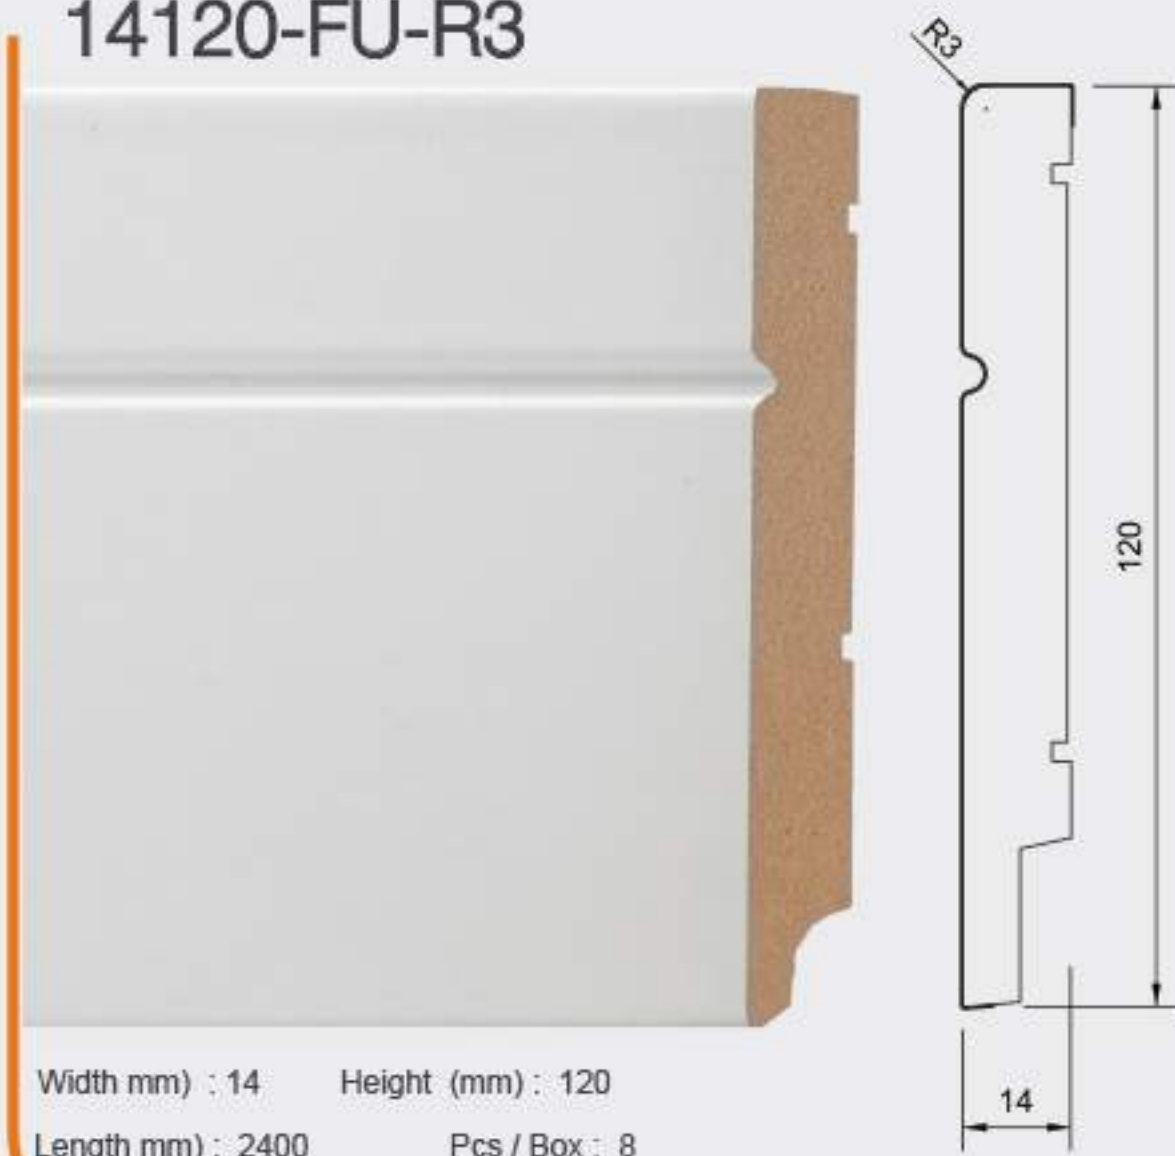

14120-FU-R3

Width (mm) : 14   Height (mm) : 120
Length (mm) : 2400   Pcs / Box : 8