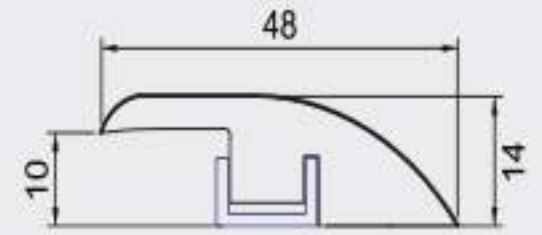

2020-QR-12

Width (mm) : 20 Height (mm) : 20
Length (mm) : 2400 Pcs / Box : 45

1818-B-12

Width (mm) : 18 Height (mm) : 18
Length (mm) : 2400 Pcs / Box : 50

2080

Width (mm) : 20 Height (mm) : 80
Length (mm) : 2400

R48-10

Width (mm) : 48 Height (mm) : 14
Length (mm) : 2400

22100

Width (mm) : 22 Height (mm) : 100
Length (mm) : 2400

R51-15

Width (mm) : 51 Height (mm) : 19
Length (mm) : 2400

R60-14

Width (mm) : 60 Height (mm) : 21
Length (mm) : 2400

E38-10

Width (mm) : 38 Height (mm) : 14
Length (mm) : 2400

E38-15

Width (mm) : 38 Height (mm) : 19
Length (mm) : 2800

E42-19

Width (mm) : 42 Height (mm) : 26
Length (mm) : 2400

R57-8

Width (mm) : 57 Height (mm) : 15
Length (mm) : 2400