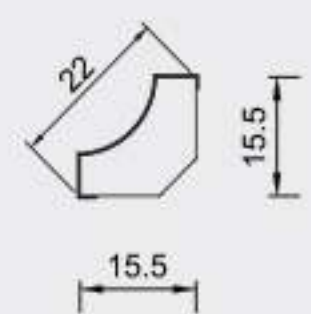

1515-B-10

Width (mm) : 15,5   Height (mm) : 15,5
Length (mm) : 2400   Pcs / Box : 60