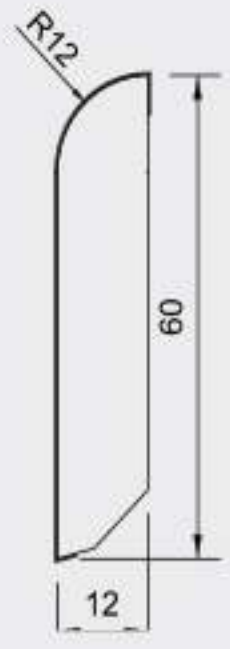

1890-L-14

Width (mm) : 18 Height (mm) : 90
Length (mm) : 2400 Pcs / Box : 12

1690-L-12

Width (mm) : 16 Height (mm) : 90
Length (mm) : 2400 Pcs / Box : 16

18100-L-10

Width (mm) : 18 Height (mm) : 100
Length (mm) : 2800 Pcs / Box : 15

14113-K-R3

Width (mm) : 14 Height (mm) : 113
Length (mm) : 2400 Pcs / Box : 10

PENCIL ROUND

1060-R3

Width (mm) : 10 Height (mm) : 60
Length (mm) : 2800 Pcs / Box : 22

1260-R12

Width (mm) : 12 Height (mm) : 60
Length (mm) : 2400 Pcs / Box : 21