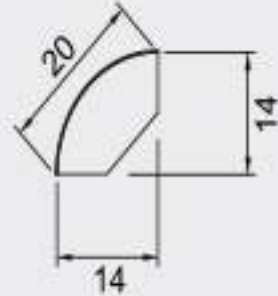

1414-QR-9

Width (mm) : 14   Height (mm) : 14
Length (mm) : 2400   Pcs / Box : 90