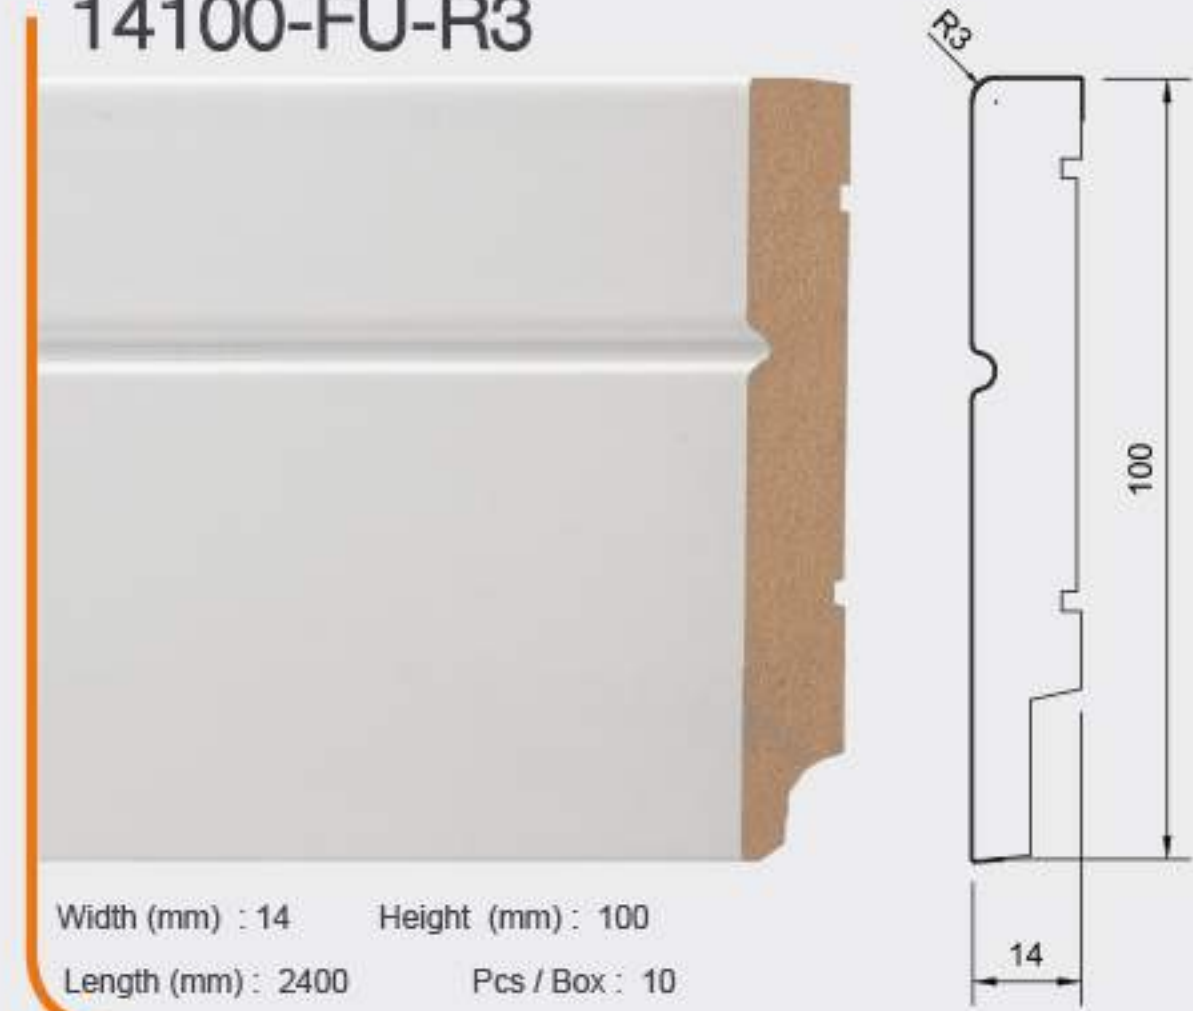

14100-FU-R3

Width (mm) : 14   Height (mm) : 100
Length (mm) : 2400   Pcs / Box : 10