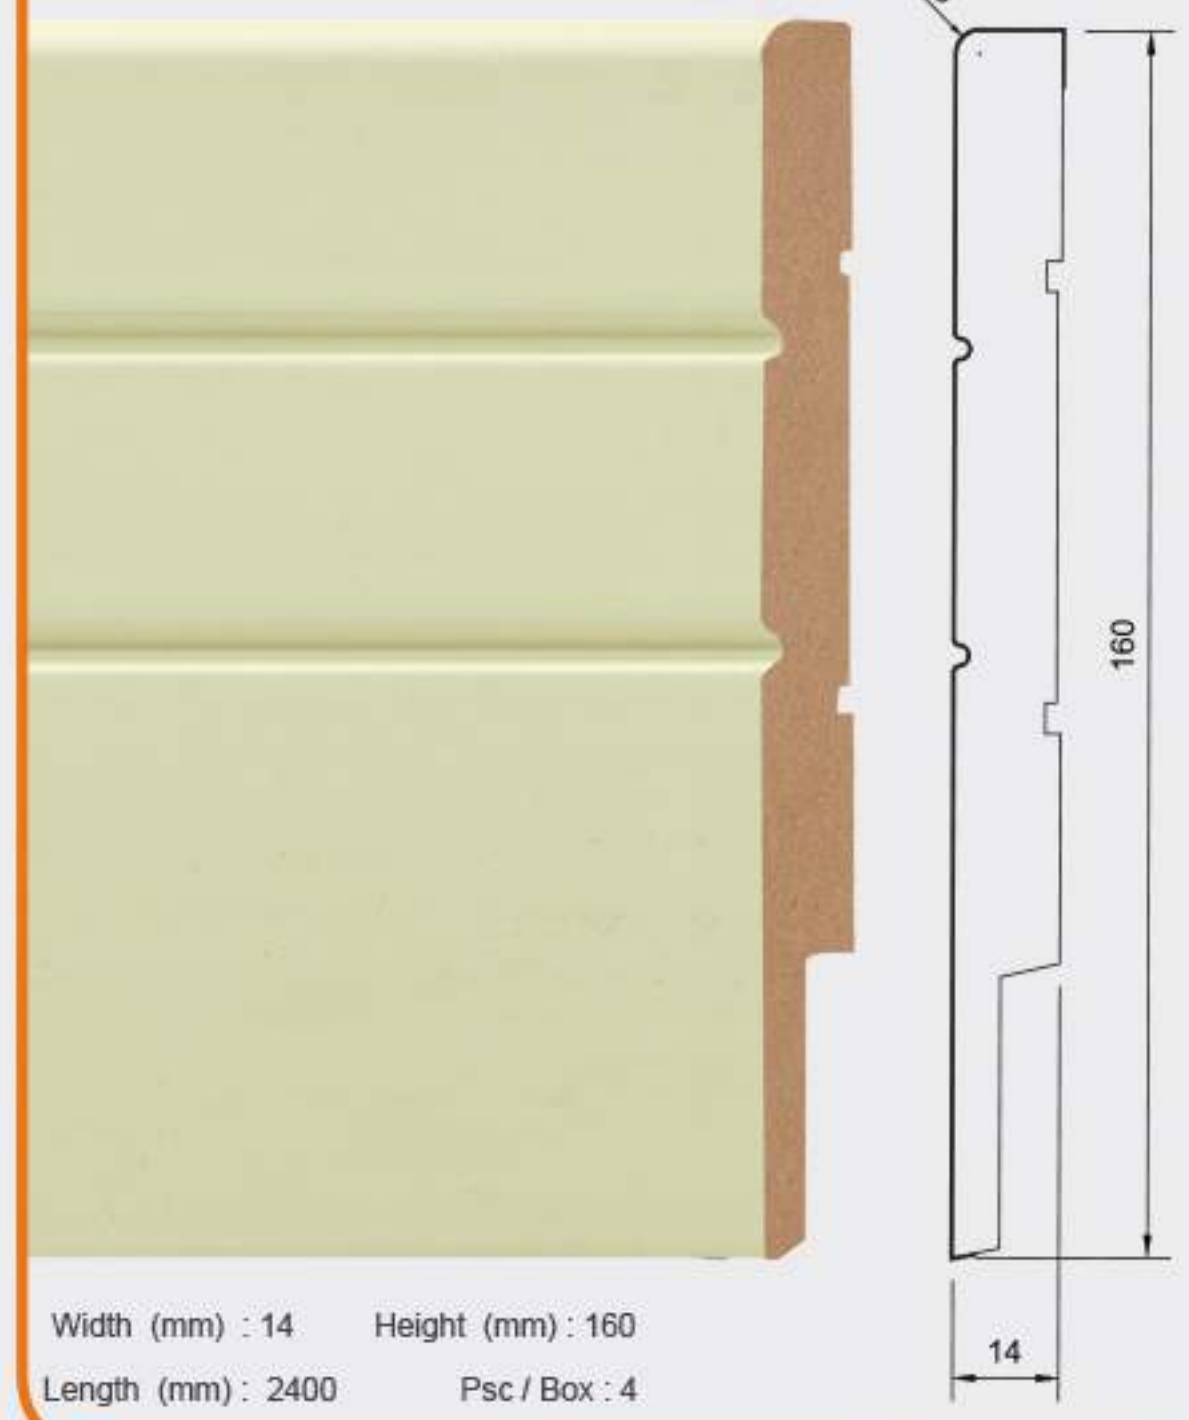

14160-FUU-K-R5

Width (mm) : 14   Height (mm) : 160
Length (mm) : 2400   Psc / Box : 4