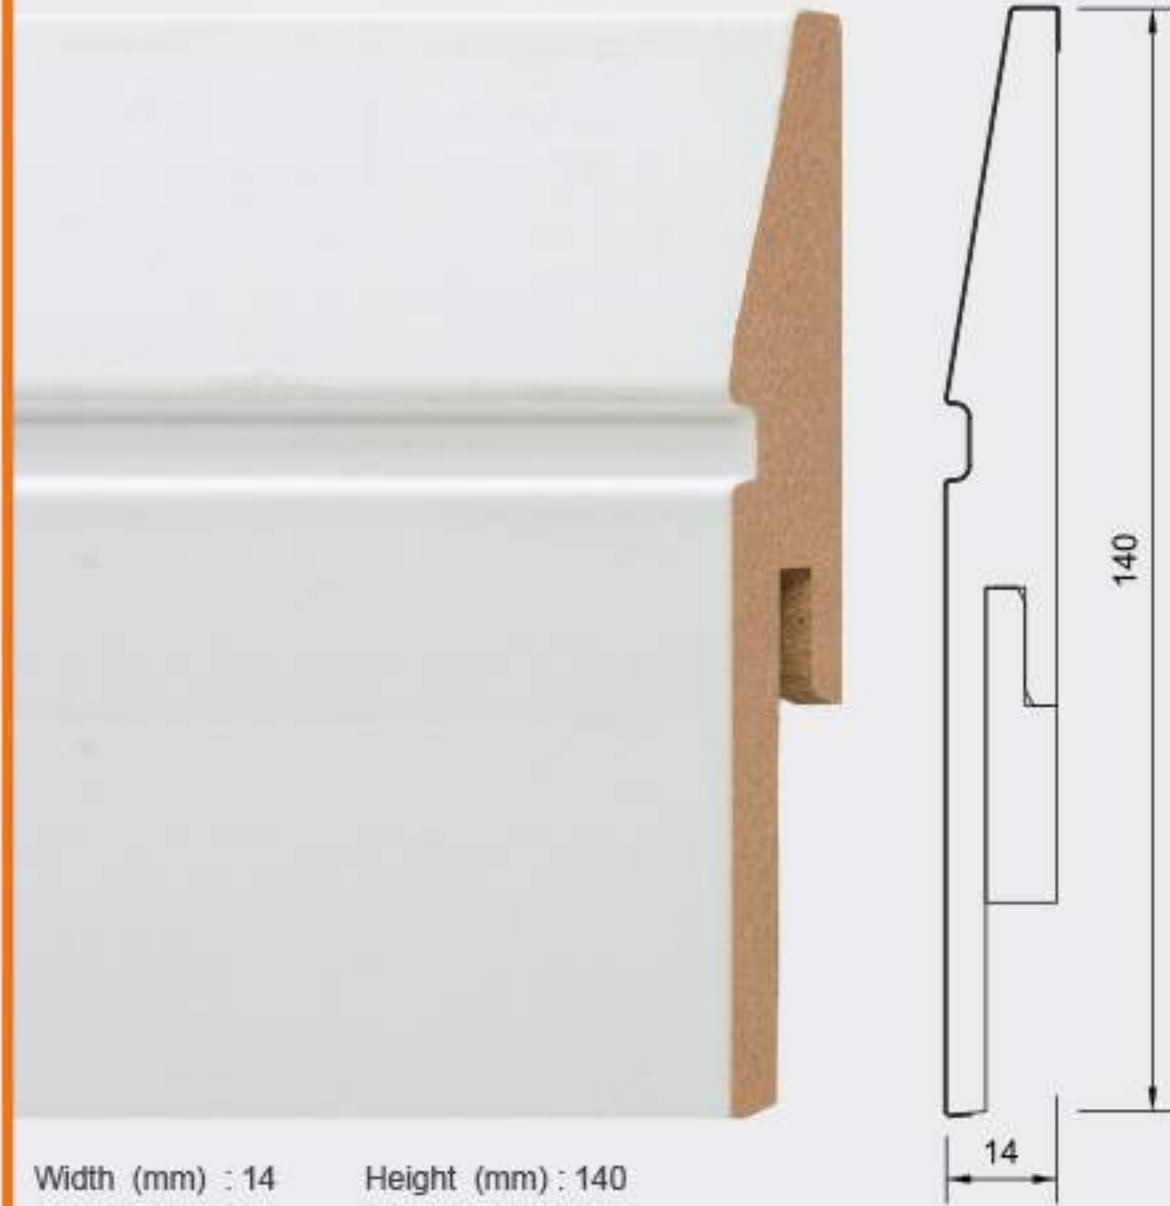

14140-DNZ-FU-AS

Width (mm) : 14 Height (mm) : 140
Length (mm) : 2400 Psc / Box : 5

14140-DNZ-FU

Width (mm) : 14 Height (mm) : 140
Length (mm) : 2400 Psc / Box : 5

14140-PLC-FU-R3

Width (mm) : 14 Height (mm) : 140
Length (mm) : 2400 Psc / Box : 5