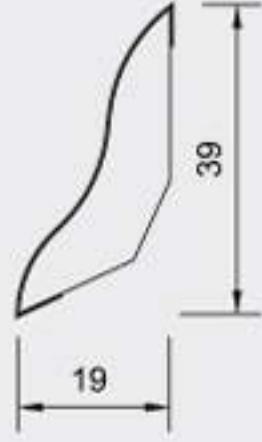

Ethos - to provide the same respect and individual attention (whether corporate or private) that has been the hallmark of Turkish custom for decades.

V39-C-10

Width (mm) : 19 Height (mm) : 39
Length (mm) : 2800 Pcs / Box : 25

1938-C-10

Width (mm) : 19 Height (mm) : 38
Length (mm) : 2800 Pcs / Box : 36

2040-B-CLK-12

Width (mm) : 20 Height (mm) : 40
Length (mm) : 2400 Pcs / Box : 30

2240-CLK-14

Width (mm) : 22 Height (mm) : 40
Length (mm) : 2400 Pcs / Box : 30

1955-K-10

Width (mm) : 19 Height (mm) : 55
Length (mm) : 2800 Pcs / Box : 26

1880-L-K-10

Width (mm) : 18 Height (mm) : 80
Length (mm) : 2800 Pcs / Box : 18

1958-CLK-14

Width (mm) : 19 Height (mm) : 58
Length (mm) : 2400 Pcs / Box : 21

1958-CLP-14

Width (mm) : 19 Height (mm) : 58
Length (mm) : 2400 Pcs / Box : 21

1870-L-14

Width (mm) : 18 Height (mm) : 70
Length (mm) : 2400 Pcs / Box : 16

1670-L-12

Width (mm) : 16 Height (mm) : 70
Length (mm) : 2400 Pcs / Box : 22