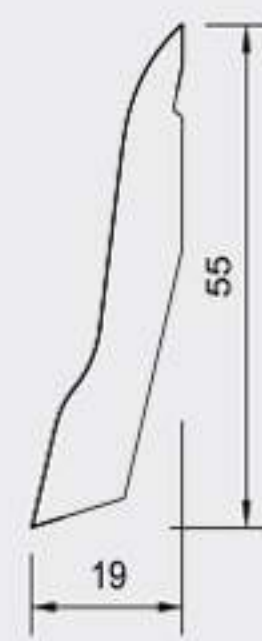

Ethos - to provide the same respect and individual attention (whether corporate or private) that has been the hallmark of Turkish custom for decades.

V39-C-10

Width (mm) : 19 Height (mm) : 39
Length (mm) : 2800 Pcs / Box : 25

1938-C-10

Width (mm) : 19 Height (mm) : 38
Length (mm) : 2800 Pcs / Box : 36

2040-B-CLK-12

Width (mm) : 20 Height (mm) : 40
Length (mm) : 2400 Pcs / Box : 30

2240-CLK-14

Width (mm) : 22 Height (mm) : 40
Length (mm) : 2400 Pcs / Box : 30

1955-K-10

Width (mm) : 19 Height (mm) : 55
Length (mm) : 2800 Pcs / Box : 26

1880-L-K-10

Width (mm) : 18 Height (mm) : 80
Length (mm) : 2800 Pcs / Box : 18

1958-CLK-14

Width (mm) : 19 Height (mm) : 58
Length (mm) : 2400 Pcs / Box : 21

1958-CLP-14

Width (mm) : 19 Height (mm) : 58
Length (mm) : 2400 Pcs / Box : 21

1870-L-14

Width (mm) : 18 Height (mm) : 70
Length (mm) : 2400 Pcs / Box : 16

1670-L-12

Width (mm) : 16 Height (mm) : 70
Length (mm) : 2400 Pcs / Box : 22