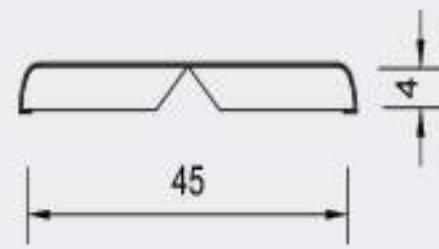

STC 64

Width (mm) : 64 Height (mm) : 18
Length (mm) : 2400 Psc / Box : 16

STN 64

Width (mm) : 64 Height (mm) : 18
Length (mm) : 2400 Psc / Box : 16

524 AYOUS

Width (mm) : 24 Height (mm) : 5
Length (mm) : 2400 Pcs / Box : 40

424 MDF

Width (mm) : 24 Height (mm) : 4
Length (mm) : 2400 Pcs / Box : 40

CRN 45

Width (mm) : 22,5 Height (mm) : 22,5
Length (mm) : 2800 Pcs / Box : 65

PNL-1

Width (mm) : 207 Height (mm) : 8
Length (mm) : 2800 Pcs / Box : 7

R48-10

Width (mm) : 48 Height (mm) : 14
Length (mm) : 2400

22100

Width (mm) : 22 Height (mm) : 100
Length (mm) : 2400

R51-15

Width (mm) : 51 Height (mm) : 19
Length (mm) : 2400

R60-14

Width (mm) : 60 Height (mm) : 21
Length (mm) : 2400

E38-10

Width (mm) : 38 Height (mm) : 14
Length (mm) : 2400

E38-15

Width (mm) : 38 Height (mm) : 19
Length (mm) : 2800

E42-19

Width (mm) : 42 Height (mm) : 26
Length (mm) : 2400

R57-8

Width (mm) : 57 Height (mm) : 15
Length (mm) : 2400