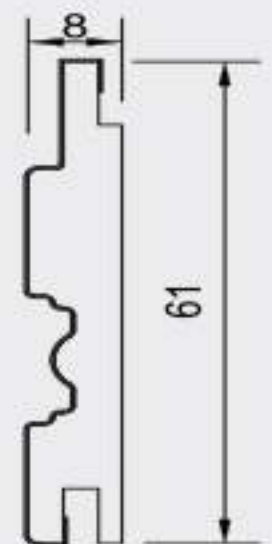

40 WBA

Width (mm) : 16 Height (mm) : 40
Length (mm) : 2400 Pcs / Box : 45

1025-PR

Width (mm) : 10 Height (mm) : 25
Length (mm) : 2800 Pcs / Box : 45

1058-HOEK PLINT

Width (mm) : 17 Height (mm) : 56
Length (mm) : 2400 Pcs / Box : 50

R48-10

Width (mm) : 48 Height (mm) : 14
Length (mm) : 2400

22100

Width (mm) : 22 Height (mm) : 100
Length (mm) : 2400

R51-15

Width (mm) : 51 Height (mm) : 19
Length (mm) : 2400

R60-14

Width (mm) : 60 Height (mm) : 21
Length (mm) : 2400

E38-10

Width (mm) : 38 Height (mm) : 14
Length (mm) : 2400

E38-15

Width (mm) : 38 Height (mm) : 19
Length (mm) : 2800

E42-19

Width (mm) : 42 Height (mm) : 26
Length (mm) : 2400

R57-8

Width (mm) : 57 Height (mm) : 15
Length (mm) : 2400

T58-10

Width (mm) : 58 Height (mm) : 14
Length (mm) : 2400

R65-19

Width (mm) : 65 Height (mm) : 26
Length (mm) : 2400

T58-15

Width (mm) : 58 Height (mm) : 18
Length (mm) : 2400

RT55-14-8

Width (mm) : 55 Height (mm) : 21
Length (mm) : 2400