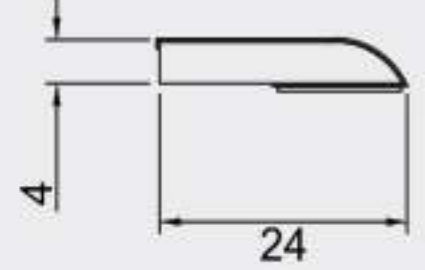

524 AYOUS

Width (mm) : 24   Height (mm) : 5
Length (mm) : 2400   Pcs / Box : 40

424 MDF

Width (mm) : 24   Height (mm) : 4
Length (mm) : 2400   Pcs / Box : 40

CRN 45

Width (mm) : 22,5   Height (mm) : 22,5
Length (mm) : 2800   Pcs / Box : 65

PNL-1

Width (mm) : 207   Height (mm) : 8
Length (mm) : 2800   Pcs / Box : 7

CRN 60

Width (mm) : 24   Height (mm) : 24
Length (mm) : 3000   Pcs / Box : 20

CLS 48

Width (mm) : 48   Height (mm) : 14
Length (mm) : 2400   Pcs / Box : 24

PNL-2

Width (mm) : 61   Height (mm) : 8
Length (mm) : 2800   Pcs / Box : 24