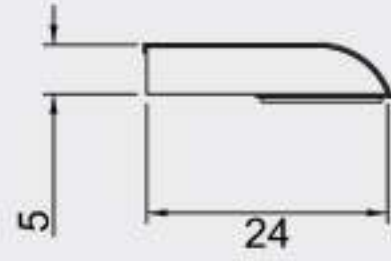

R-40

Width (mm) : 40 Height (mm) : 11
Length (mm) : 2400 Psc / Box : 30

T-43 CLP

Width (mm) : 43 Height (mm) : 12
Length (mm) : 2400 Psc / Box : 30

T-43

Width (mm) : 43 Height (mm) : 11
Length (mm) : 2400 Psc / Box : 30

STC 64

Width (mm) : 64 Height (mm) : 18
Length (mm) : 2400 Psc / Box : 16

STN 64

Width (mm) : 64 Height (mm) : 18
Length (mm) : 2400 Psc / Box : 16

524 AYOUS

Width (mm) : 24 Height (mm) : 5
Length (mm) : 2400 Pcs / Box : 40

E38-10

Width (mm) : 38 Height (mm) : 14
Length (mm) : 2400

E38-15

Width (mm) : 38 Height (mm) : 19
Length (mm) : 2800

E42-19

Width (mm) : 42 Height (mm) : 26
Length (mm) : 2400

R57-8

Width (mm) : 57 Height (mm) : 15
Length (mm) : 2400

T58-10

Width (mm) : 58 Height (mm) : 14
Length (mm) : 2400

R65-19

Width (mm) : 65 Height (mm) : 26
Length (mm) : 2400

T58-15

Width (mm) : 58 Height (mm) : 18
Length (mm) : 2400

RT55-14-8

Width (mm) : 55 Height (mm) : 21
Length (mm) : 2400