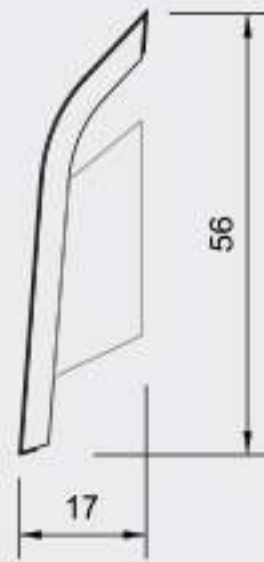

40 WBA

Width (mm) : 16 Height (mm) : 40
Length (mm) : 2400 Pcs / Box : 45

1025-PR

Width (mm) : 10 Height (mm) : 25
Length (mm) : 2800 Pcs / Box : 45

1058-HOEK PLINT

Width (mm) : 17 Height (mm) : 56
Length (mm) : 2400 Pcs / Box : 50

R48-10

Width (mm) : 48 Height (mm) : 14
Length (mm) : 2400

22100

Width (mm) : 22 Height (mm) : 100
Length (mm) : 2400

R51-15

Width (mm) : 51 Height (mm) : 19
Length (mm) : 2400

R60-14

Width (mm) : 60 Height (mm) : 21
Length (mm) : 2400

E38-10

Width (mm) : 38 Height (mm) : 14
Length (mm) : 2400

E38-15

Width (mm) : 38 Height (mm) : 19
Length (mm) : 2800

E42-19

Width (mm) : 42 Height (mm) : 26
Length (mm) : 2400

R57-8

Width (mm) : 57 Height (mm) : 15
Length (mm) : 2400

T58-10

Width (mm) : 58 Height (mm) : 14
Length (mm) : 2400

R65-19

Width (mm) : 65 Height (mm) : 26
Length (mm) : 2400

T58-15

Width (mm) : 58 Height (mm) : 18
Length (mm) : 2400

RT55-14-8

Width (mm) : 55 Height (mm) : 21
Length (mm) : 2400