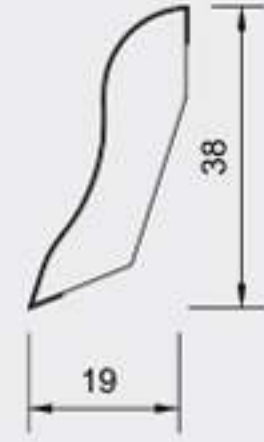

Ethos - to provide the same respect and individual attention (whether corporate or private) that has been the hallmark of Turkish custom for decades.

V39-C-10

Width (mm) : 19 Height (mm) : 39
Length (mm) : 2800 Pcs / Box : 25

1938-C-10

Width (mm) : 19 Height (mm) : 38
Length (mm) : 2800 Pcs / Box : 36

2040-B-CLK-12

Width (mm) : 20 Height (mm) : 40
Length (mm) : 2400 Pcs / Box : 30

2240-CLK-14

Width (mm) : 22 Height (mm) : 40
Length (mm) : 2400 Pcs / Box : 30

1955-K-10

Width (mm) : 19 Height (mm) : 55
Length (mm) : 2800 Pcs / Box : 26

1880-L-K-10

Width (mm) : 18 Height (mm) : 80
Length (mm) : 2800 Pcs / Box : 18

1958-CLK-14

Width (mm) : 19 Height (mm) : 58
Length (mm) : 2400 Pcs / Box : 21

1958-CLP-14

Width (mm) : 19 Height (mm) : 58
Length (mm) : 2400 Pcs / Box : 21

1870-L-14

Width (mm) : 18 Height (mm) : 70
Length (mm) : 2400 Pcs / Box : 16

1670-L-12

Width (mm) : 16 Height (mm) : 70
Length (mm) : 2400 Pcs / Box : 22