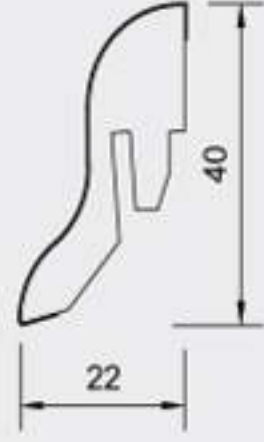

Ethos - to provide the same respect and individual attention (whether corporate or private) that has been the hallmark of Turkish custom for decades.

V39-C-10

Width (mm) : 19 Height (mm) : 39
Length (mm) : 2800 Pcs / Box : 25

1938-C-10

Width (mm) : 19 Height (mm) : 38
Length (mm) : 2800 Pcs / Box : 36

2040-B-CLK-12

Width (mm) : 20 Height (mm) : 40
Length (mm) : 2400 Pcs / Box : 30

2240-CLK-14

Width (mm) : 22 Height (mm) : 40
Length (mm) : 2400 Pcs / Box : 30

1955-K-10

Width (mm) : 19 Height (mm) : 55
Length (mm) : 2800 Pcs / Box : 26

1880-L-K-10

Width (mm) : 18 Height (mm) : 80
Length (mm) : 2800 Pcs / Box : 18

1958-CLK-14

Width (mm) : 19 Height (mm) : 58
Length (mm) : 2400 Pcs / Box : 21

1958-CLP-14

Width (mm) : 19 Height (mm) : 58
Length (mm) : 2400 Pcs / Box : 21

1870-L-14

Width (mm) : 18 Height (mm) : 70
Length (mm) : 2400 Pcs / Box : 16

1670-L-12

Width (mm) : 16 Height (mm) : 70
Length (mm) : 2400 Pcs / Box : 22