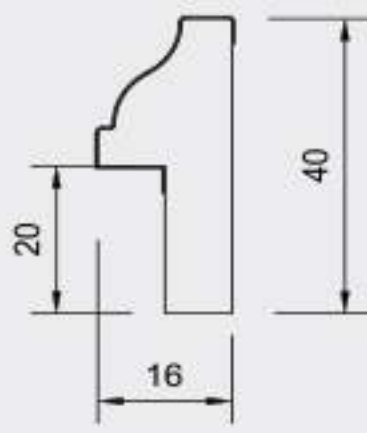

40 WBA

Width (mm) : 16   Height (mm) : 40
Length (mm) : 2400   Pcs / Box : 45