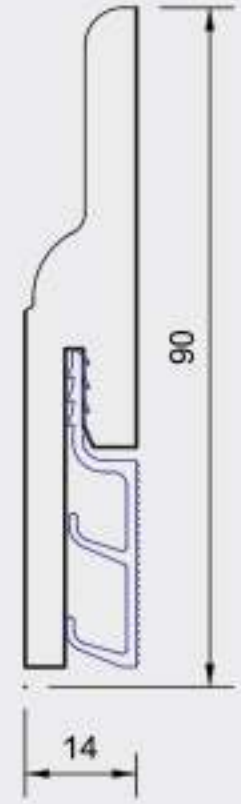

1485-WB

Width (mm) : 14 Height (mm) : 85
Uzunluk (mm) : 2400 Pcs / Box : 10

16120-16-NRV

Width (mm) : 16 Height (mm) : 120
Length (mm) : 2400 Pcs / Box : 8

1280-TAC

Width (mm) : 12 Height (mm) : 80
Length (mm) : 2400 Pcs / Box : 15

1480-TAC

Width (mm) : 14 Height (mm) : 80
Length (mm) : 2400 Pcs / Box : 15

22120-TAC

Width (mm) : 22 Height (mm) : 120
Length (mm) : 2400 Pcs / Box : 5

16140-K-16

Width (mm) : 16 Height (mm) : 140
Length (mm) : 2400 Pcs / Box : 5

1480-MINE-AS

Width (mm) : 14 Height (mm) : 80
Length (mm) : 2400

1490-VARMO-AS

Width (mm) : 14 Height (mm) : 90
Length (mm) : 2400

14100-DENIS-AS

Width (mm) : 14 Height (mm) : 100
Length (mm) : 2400

14100-SERA-AS

E38-10

Width (mm) : 38 Height (mm) : 14
Length (mm) : 2400

E38-15

Width (mm) : 38 Height (mm) : 19
Length (mm) : 2800

E42-19

Width (mm) : 42 Height (mm) : 26
Length (mm) : 2400

R57-8

Width (mm) : 57 Height (mm) : 15
Length (mm) : 2400