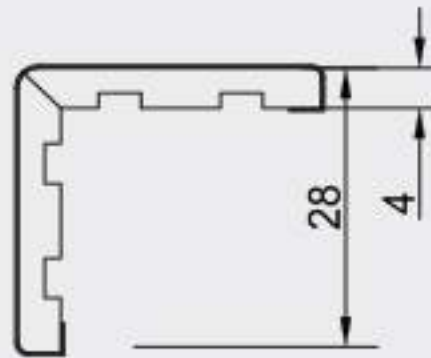

524 AYOUS

Width (mm) : 24   Height (mm) : 5
Length (mm) : 2400   Pcs / Box : 40

424 MDF

Width (mm) : 24   Height (mm) : 4
Length (mm) : 2400   Pcs / Box : 40

CRN 45

Width (mm) : 22,5   Height (mm) : 22,5
Length (mm) : 2800   Pcs / Box : 65

PNL-1

Width (mm) : 207   Height (mm) : 8
Length (mm) : 2800   Pcs / Box : 7

CRN 60

Width (mm) : 24   Height (mm) : 24
Length (mm) : 3000   Pcs / Box : 20

CLS 48

Width (mm) : 48   Height (mm) : 14
Length (mm) : 2400   Pcs / Box : 24

PNL-2

Width (mm) : 61   Height (mm) : 8
Length (mm) : 2800   Pcs / Box : 24