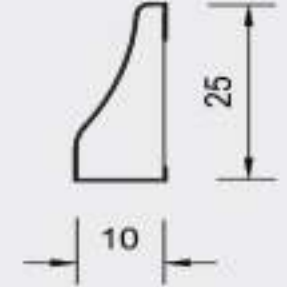

CRN 60

Width (mm) : 24 Height (mm) : 24
Length (mm) : 3000 Pcs / Box : 20

CLS 48

Width (mm) : 48 Height (mm) : 14
Length (mm) : 2400 Pcs / Box : 24

PNL-2

Width (mm) : 61 Height (mm) : 8
Length (mm) : 2800 Pcs / Box : 24

40 WBA

Width (mm) : 16 Height (mm) : 40
Length (mm) : 2400 Pcs / Box : 45

1025-PR

Width (mm) : 10 Height (mm) : 25
Length (mm) : 2800 Pcs / Box : 45

1058-HOEK PLINT

Width (mm) : 17 Height (mm) : 56
Length (mm) : 2400 Pcs / Box : 50

R48-10

Width (mm) : 48 Height (mm) : 14
Length (mm) : 2400

22100

Width (mm) : 22 Height (mm) : 100
Length (mm) : 2400

R51-15

Width (mm) : 51 Height (mm) : 19
Length (mm) : 2400

R60-14

Width (mm) : 60 Height (mm) : 21
Length (mm) : 2400

E38-10

Width (mm) : 38 Height (mm) : 14
Length (mm) : 2400

E38-15

Width (mm) : 38 Height (mm) : 19
Length (mm) : 2800

E42-19

Width (mm) : 42 Height (mm) : 26
Length (mm) : 2400

R57-8

Width (mm) : 57 Height (mm) : 15
Length (mm) : 2400