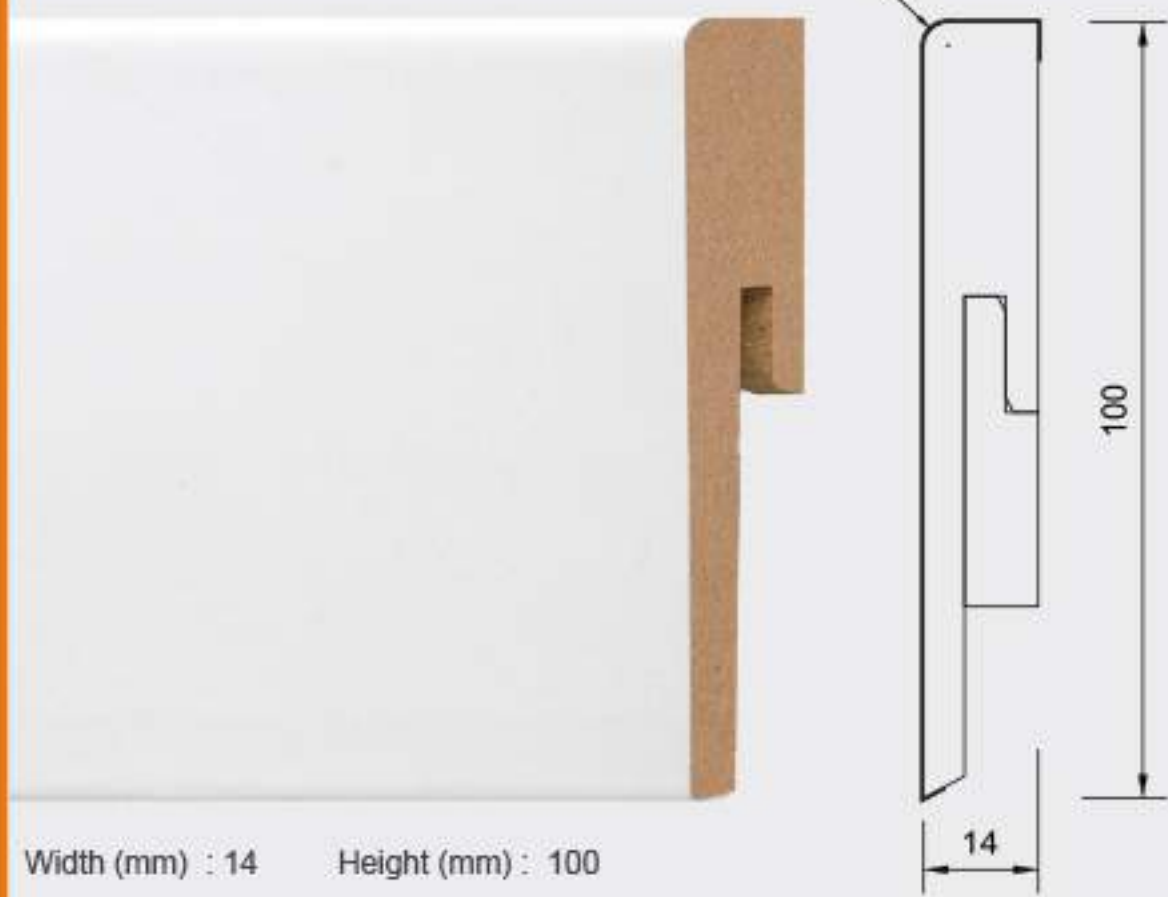

14100-AS-R3