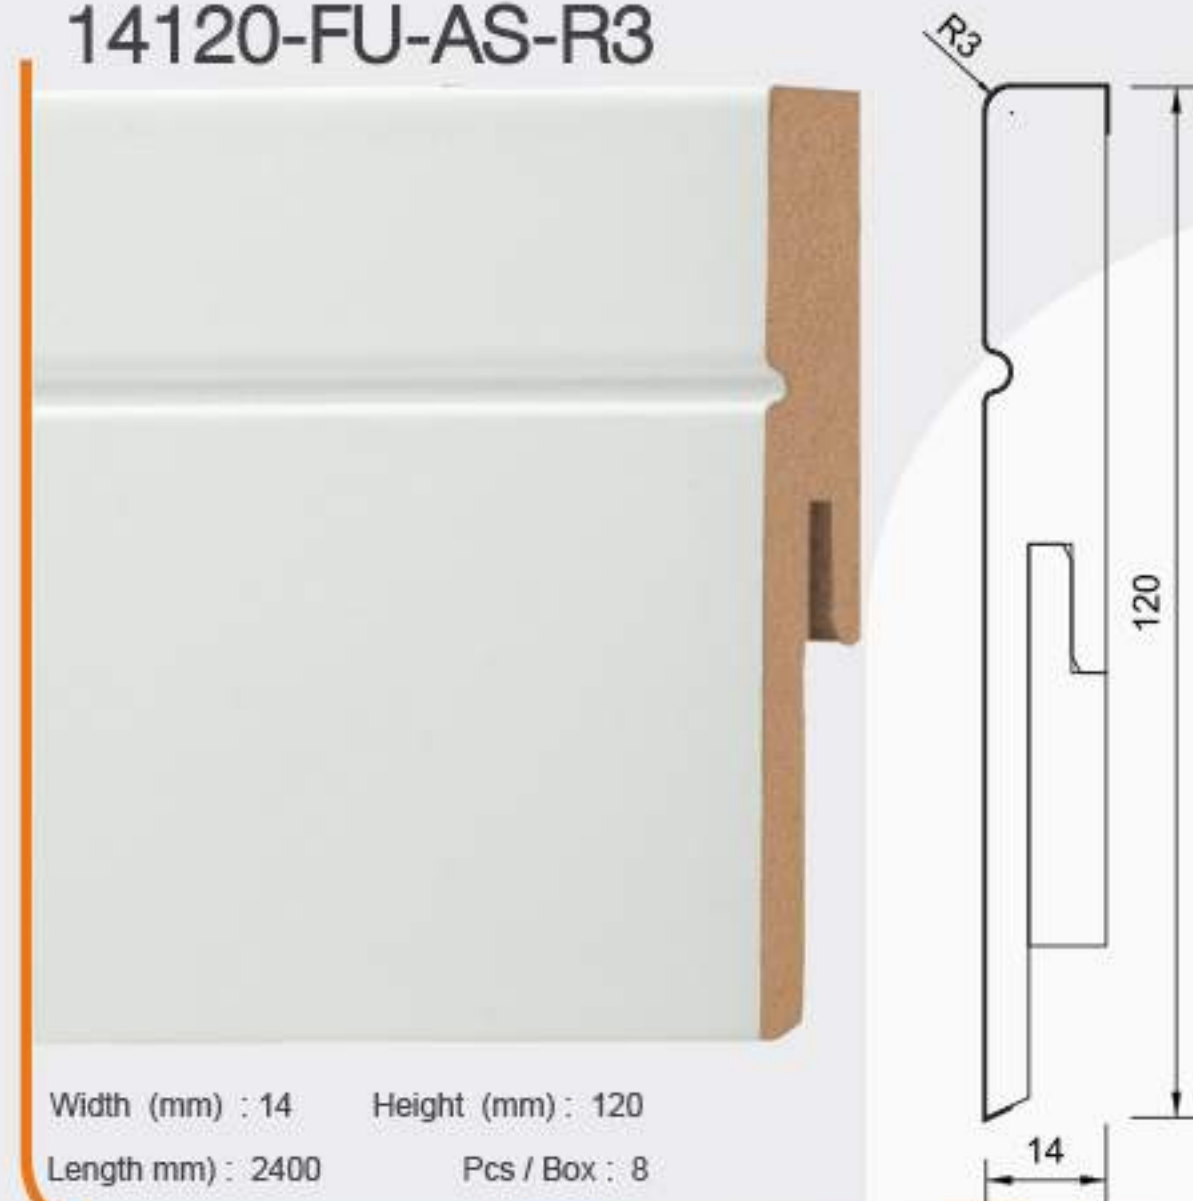

14120-FU-AS-R3

Width (mm) : 14   Height (mm) : 120
Length (mm) : 2400   Pcs / Box : 8