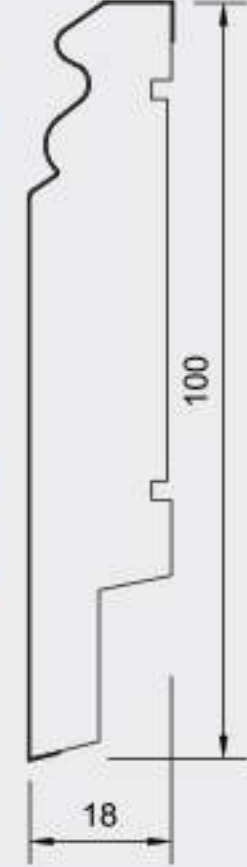

1880 HMG

Width (mm) : 18 Height (mm) : 80
Length (mm) : 2400 Pcs / Box : 12

1480-WB

Width (mm) : 14 Height (mm) : 80
Length (mm) : 2400 Pcs / Box : 14

18100-HMG

Width (mm) : 18 Height (mm) : 100
Length (mm) : 2400 Pcs / Box : 10

1485-WB

Width (mm) : 14 Height (mm) : 85
Uzunluk (mm) : 2400 Pcs / Box : 10

16120-16-NRV

Width (mm) : 16 Height (mm) : 120
Length (mm) : 2400 Pcs / Box : 8

1280-TAC

Width (mm) : 12 Height (mm) : 80
Length (mm) : 2400 Pcs / Box : 15

1480-MINE-AS

Width (mm) : 14 Height (mm) : 80
Length (mm) : 2400

1490-VARMO-AS

Width (mm) : 14 Height (mm) : 90
Length (mm) : 2400

14100-DENIS-AS

Width (mm) : 14 Height (mm) : 100
Length (mm) : 2400

14100-SERA-AS

E38-10

Width (mm) : 38 Height (mm) : 14
Length (mm) : 2400

E38-15

Width (mm) : 38 Height (mm) : 19
Length (mm) : 2800

E42-19

Width (mm) : 42 Height (mm) : 26
Length (mm) : 2400

R57-8

Width (mm) : 57 Height (mm) : 15
Length (mm) : 2400