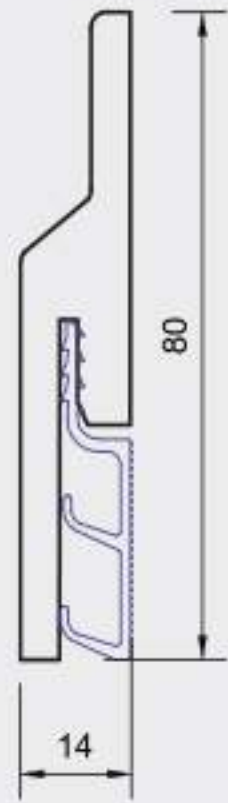

1485-WB

Width (mm) : 14 Height (mm) : 85
Uzunluk (mm) : 2400 Pcs / Box : 10

16120-16-NRV

Width (mm) : 16 Height (mm) : 120
Length (mm) : 2400 Pcs / Box : 8

1280-TAC

Width (mm) : 12 Height (mm) : 80
Length (mm) : 2400 Pcs / Box : 15

1480-TAC

Width (mm) : 14 Height (mm) : 80
Length (mm) : 2400 Pcs / Box : 15

22120-TAC

Width (mm) : 22 Height (mm) : 120
Length (mm) : 2400 Pcs / Box : 5

16140-K-16

Width (mm) : 16 Height (mm) : 140
Length (mm) : 2400 Pcs / Box : 5

1480-MINE-AS

Width (mm) : 14 Height (mm) : 80
Length (mm) : 2400

1490-VARMO-AS

Width (mm) : 14 Height (mm) : 90
Length (mm) : 2400

14100-DENIS-AS

Width (mm) : 14 Height (mm) : 100
Length (mm) : 2400

14100-SERA-AS

E38-10

Width (mm) : 38 Height (mm) : 14
Length (mm) : 2400

E38-15

Width (mm) : 38 Height (mm) : 19
Length (mm) : 2800

E42-19

Width (mm) : 42 Height (mm) : 26
Length (mm) : 2400

R57-8

Width (mm) : 57 Height (mm) : 15
Length (mm) : 2400