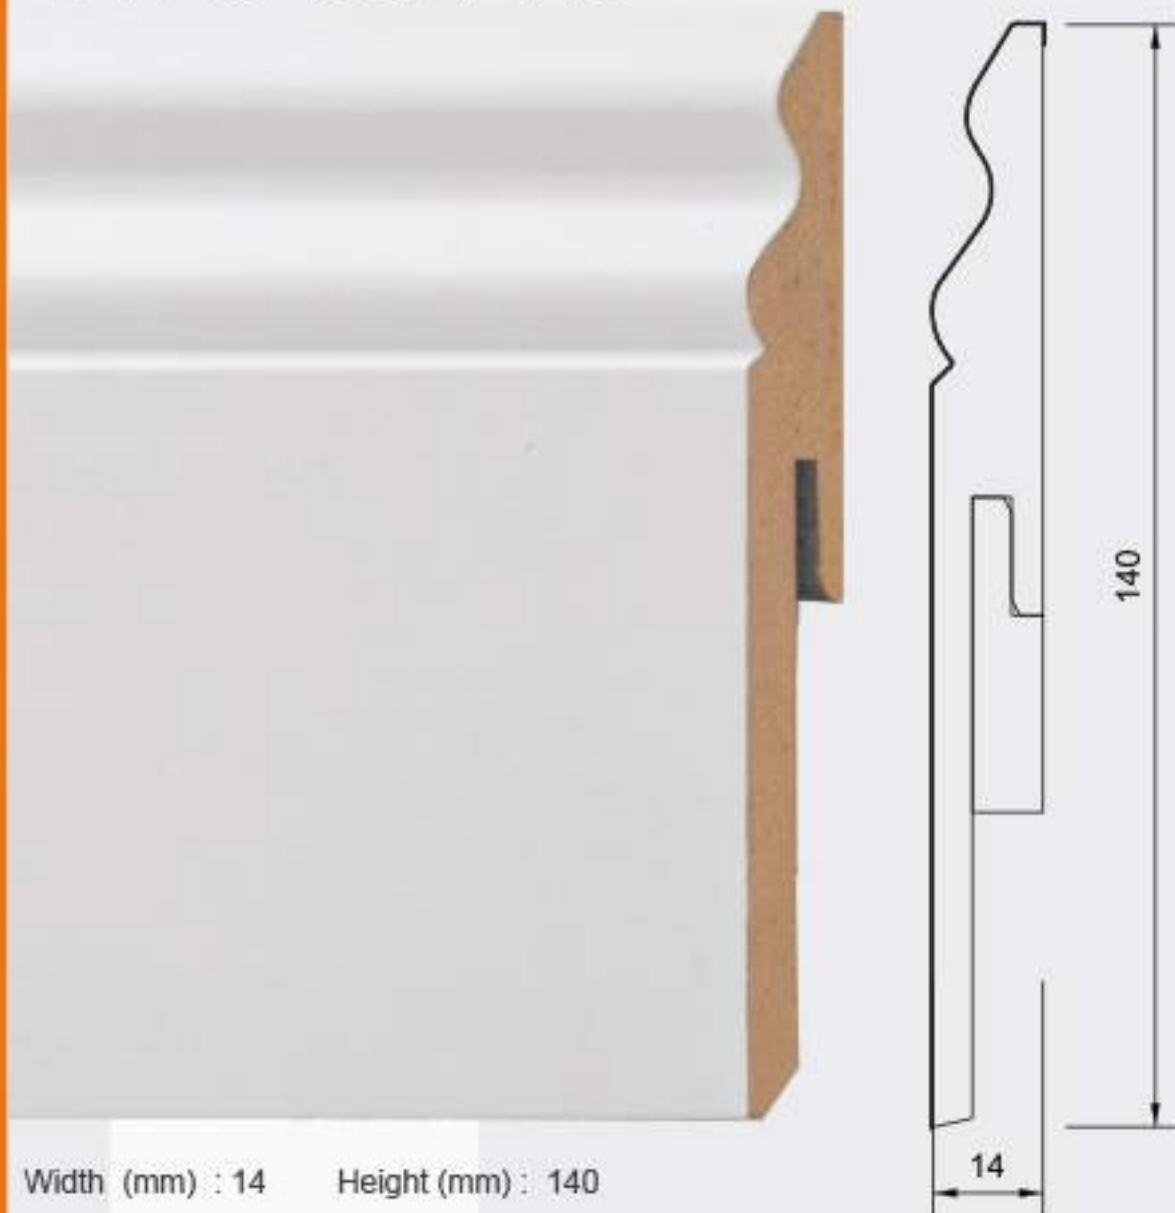

14140-OGEE-AS

Width (mm) : 14   Height (mm) : 140
Length (mm) : 2400   Pcs / Box : 5