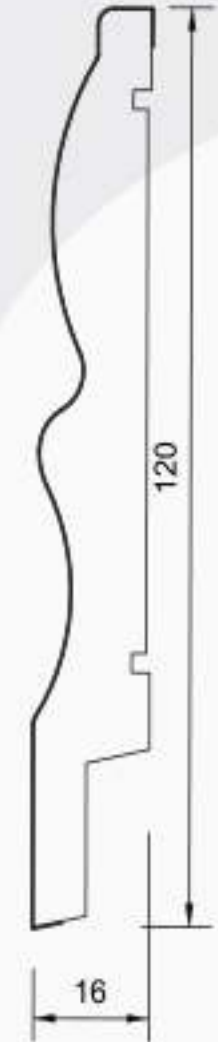

1938-C-10

Width (mm) : 19 Height (mm) : 38
Length (mm) : 2800 Pcs / Box : 36

2040-B-CLK-12

Width (mm) : 20 Height (mm) : 40
Length (mm) : 2400 Pcs / Box : 30

2240-CLK-14

Width (mm) : 22 Height (mm) : 40
Length (mm) : 2400 Pcs / Box : 30

1955-K-10

Width (mm) : 19 Height (mm) : 55
Length (mm) : 2800 Pcs / Box : 26

1880-L-K-10

Width (mm) : 18 Height (mm) : 80
Length (mm) : 2800 Pcs / Box : 18

1958-CLK-14

Width (mm) : 19 Height (mm) : 58
Length (mm) : 2400 Pcs / Box : 21

1880 HMG

Width (mm) : 18 Height (mm) : 80
Length (mm) : 2400 Pcs / Box : 12

1480-WB

Width (mm) : 14 Height (mm) : 80
Length (mm) : 2400 Pcs / Box : 14

18100-HMG

Width (mm) : 18 Height (mm) : 100
Length (mm) : 2400 Pcs / Box : 10

1485-WB

Width (mm) : 14 Height (mm) : 85
Uzunluk (mm) : 2400 Pcs / Box : 10

16120-16-NRV

Width (mm) : 16 Height (mm) : 120
Length (mm) : 2400 Pcs / Box : 8

1280-TAC

Width (mm) : 12 Height (mm) : 80
Length (mm) : 2400 Pcs / Box : 15