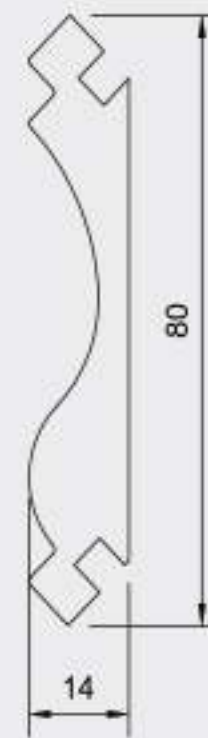

1480-TAC

Width (mm) : 14   Height (mm) : 80
Length (mm) : 2400   Pcs / Box : 15