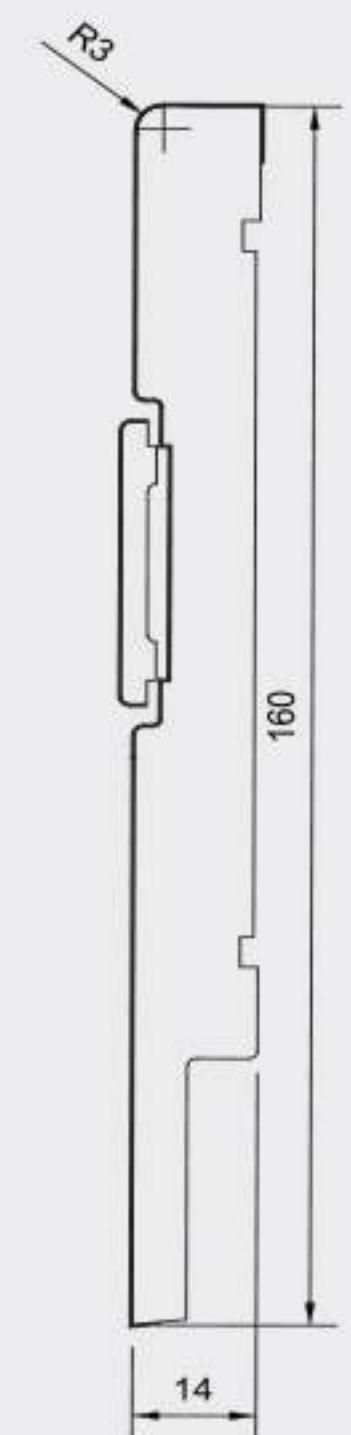

14160-KPK-R3

Width (mm) : 14   Height (mm) : 160
Length (mm) : 2400   Pcs / Box : 4