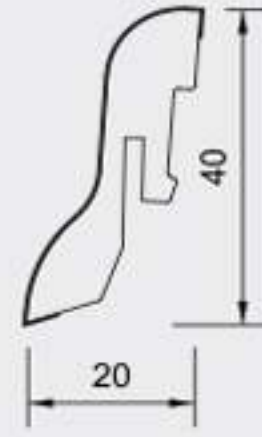

Ethos - to provide the same respect and individual attention (whether corporate or private) that has been the hallmark of Turkish custom for decades.

V39-C-10

Width (mm) : 19 Height (mm) : 39
Length (mm) : 2800 Pcs / Box : 25

1938-C-10

Width (mm) : 19 Height (mm) : 38
Length (mm) : 2800 Pcs / Box : 36

2040-B-CLK-12

Width (mm) : 20 Height (mm) : 40
Length (mm) : 2400 Pcs / Box : 30

2240-CLK-14

Width (mm) : 22 Height (mm) : 40
Length (mm) : 2400 Pcs / Box : 30

1955-K-10

Width (mm) : 19 Height (mm) : 55
Length (mm) : 2800 Pcs / Box : 26

1880-L-K-10

Width (mm) : 18 Height (mm) : 80
Length (mm) : 2800 Pcs / Box : 18

1958-CLK-14

Width (mm) : 19 Height (mm) : 58
Length (mm) : 2400 Pcs / Box : 21

1958-CLP-14

Width (mm) : 19 Height (mm) : 58
Length (mm) : 2400 Pcs / Box : 21

1870-L-14

Width (mm) : 18 Height (mm) : 70
Length (mm) : 2400 Pcs / Box : 16

1670-L-12

Width (mm) : 16 Height (mm) : 70
Length (mm) : 2400 Pcs / Box : 22