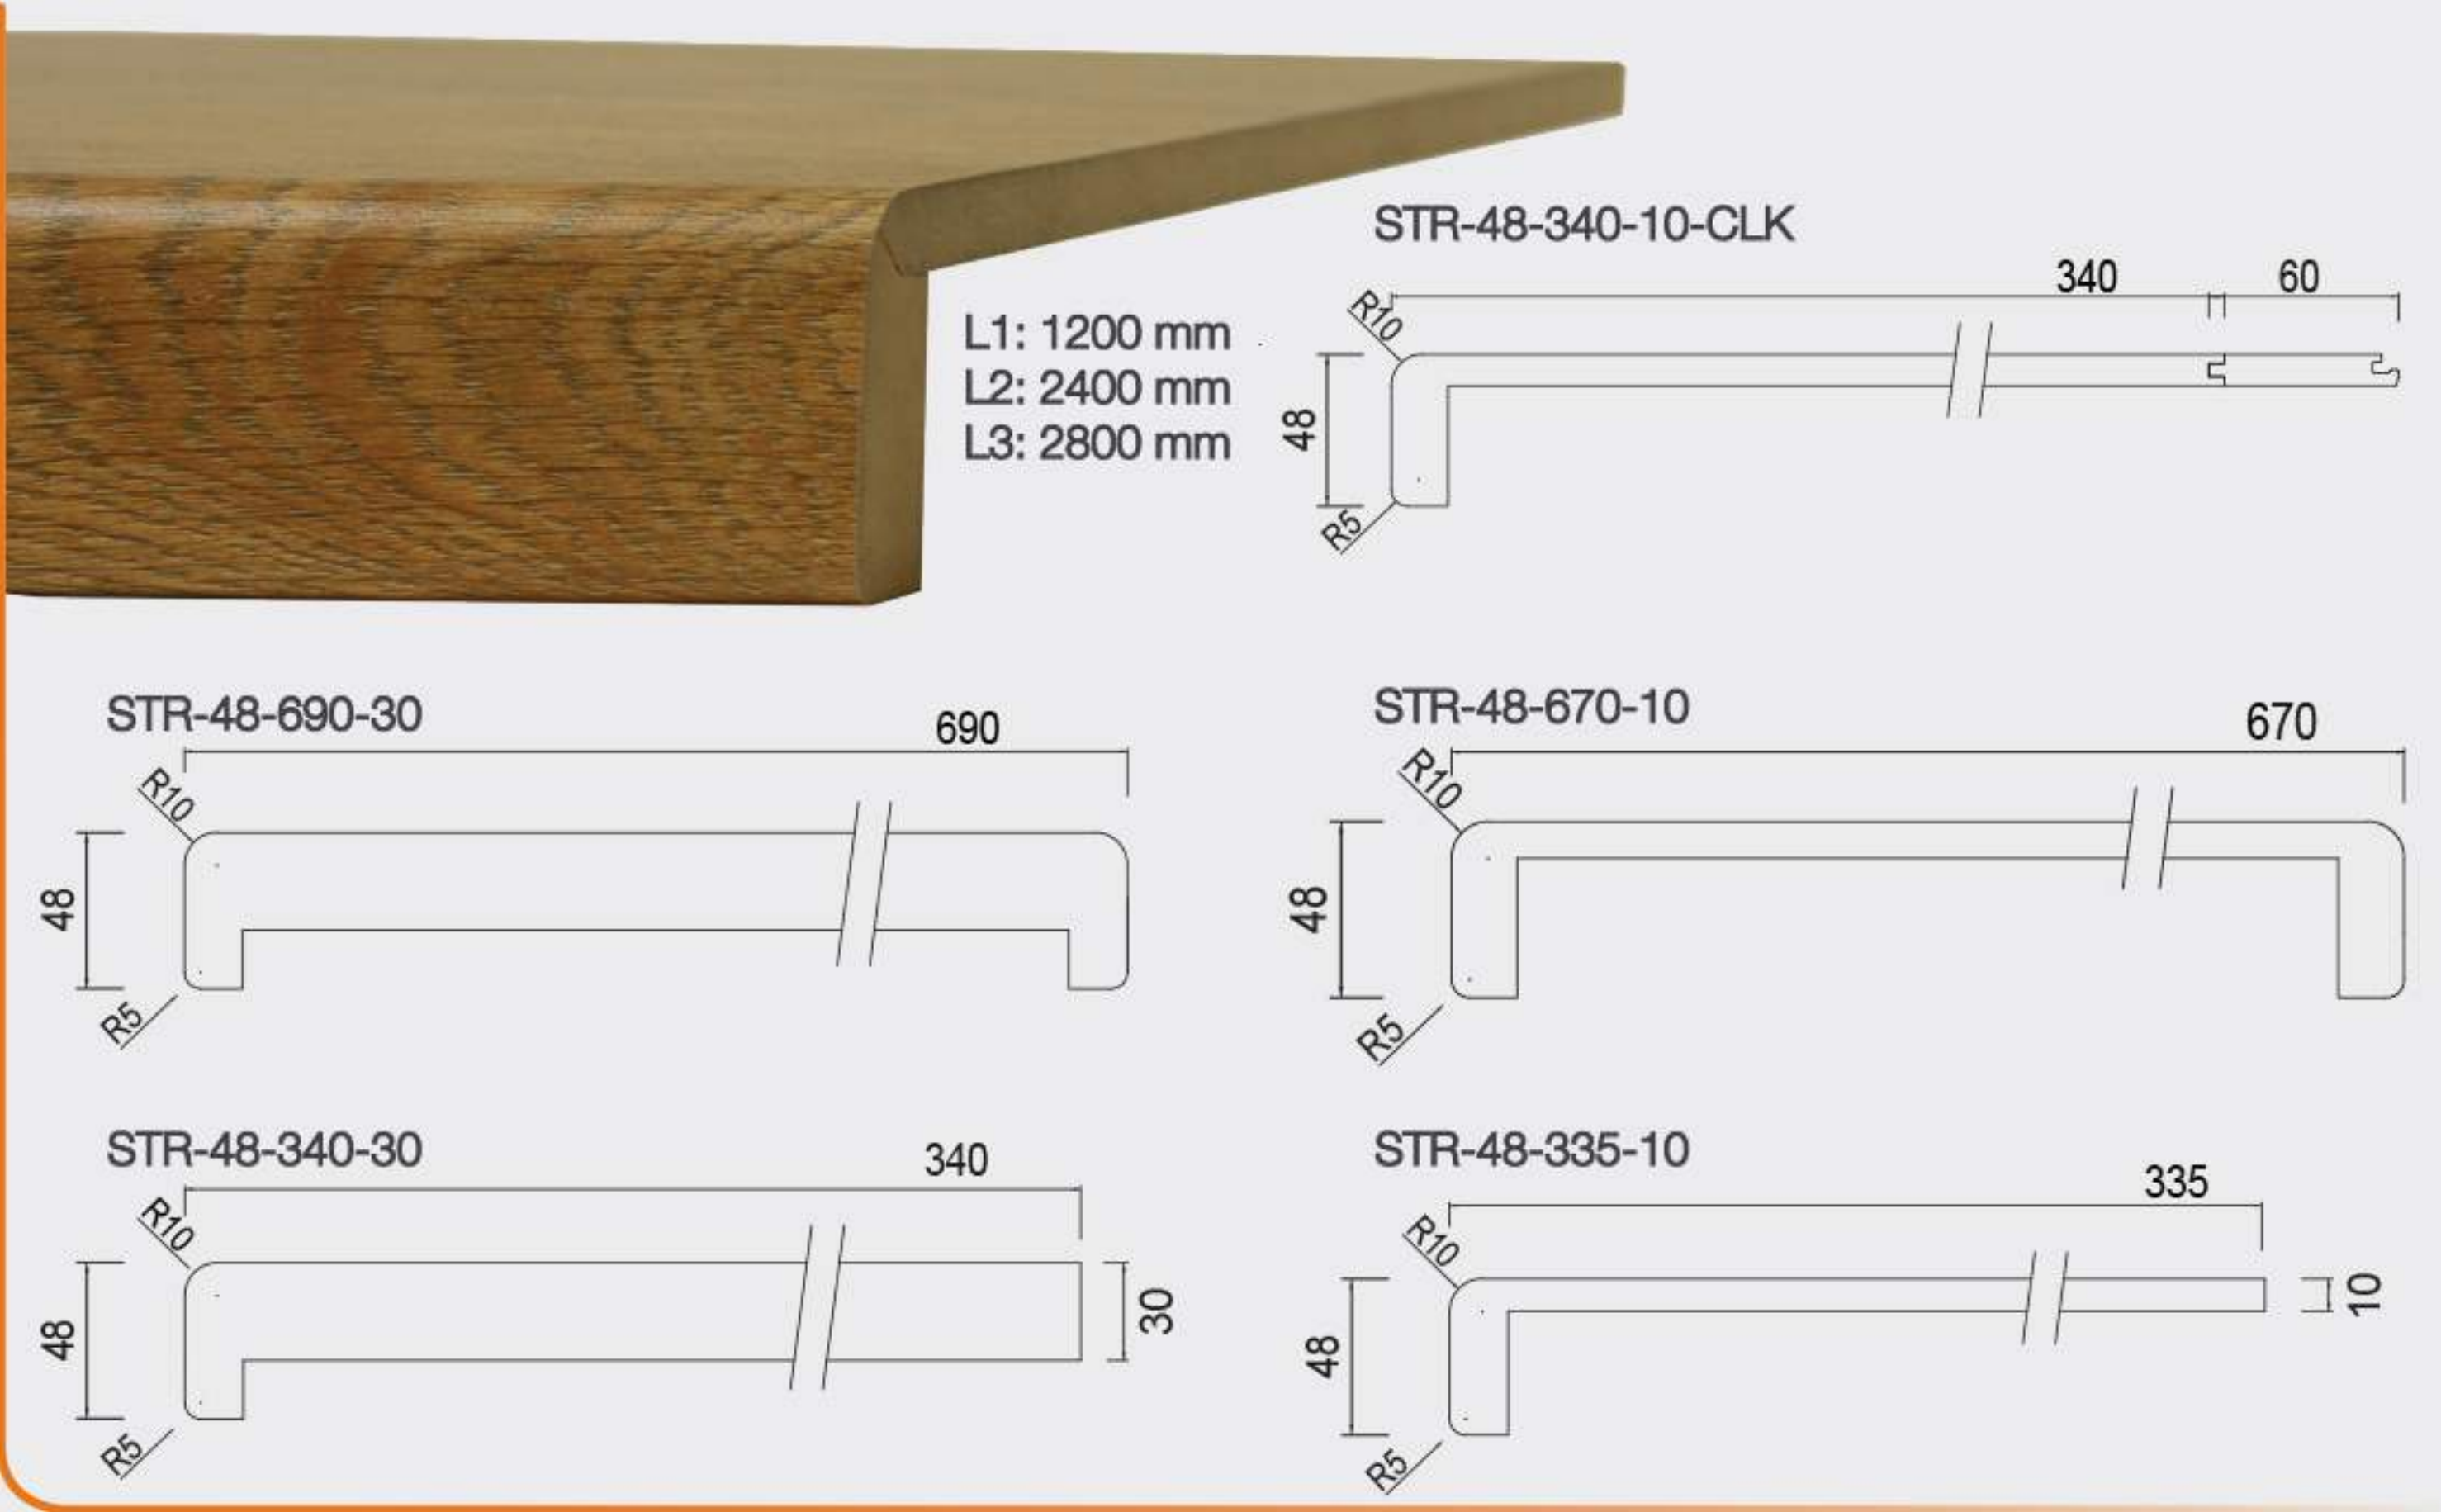

E38-10

Width (mm) : 38 Height (mm) : 14
Length (mm) : 2400

E38-15

Width (mm) : 38 Height (mm) : 19
Length (mm) : 2800

E42-19

Width (mm) : 42 Height (mm) : 26
Length (mm) : 2400

R57-8

Width (mm) : 57 Height (mm) : 15
Length (mm) : 2400

T58-10

Width (mm) : 58 Height (mm) : 14
Length (mm) : 2400

R65-19

Width (mm) : 65 Height (mm) : 26
Length (mm) : 2400

T58-15

Width (mm) : 58 Height (mm) : 18
Length (mm) : 2400

RT55-14-8

Width (mm) : 55 Height (mm) : 21
Length (mm) : 2400

T60-14

Width (mm) : 60 Height (mm) : 21
Length (mm) : 2400

RT55-19-13

Width (mm) : 55 Height (mm) : 26
Length (mm) : 2400

T60-19

Width (mm) : 60 Height (mm) : 26
Length (mm) : 2400

ACCESSORIES PROFILES

Length: 2800 mm

RISER BOARDS

Length: 2800 mm

CLOSING PROFILES

Length: 2800 mm

Sample Chain

Foil colour matching

Sample Bags

Foil Colour Collection