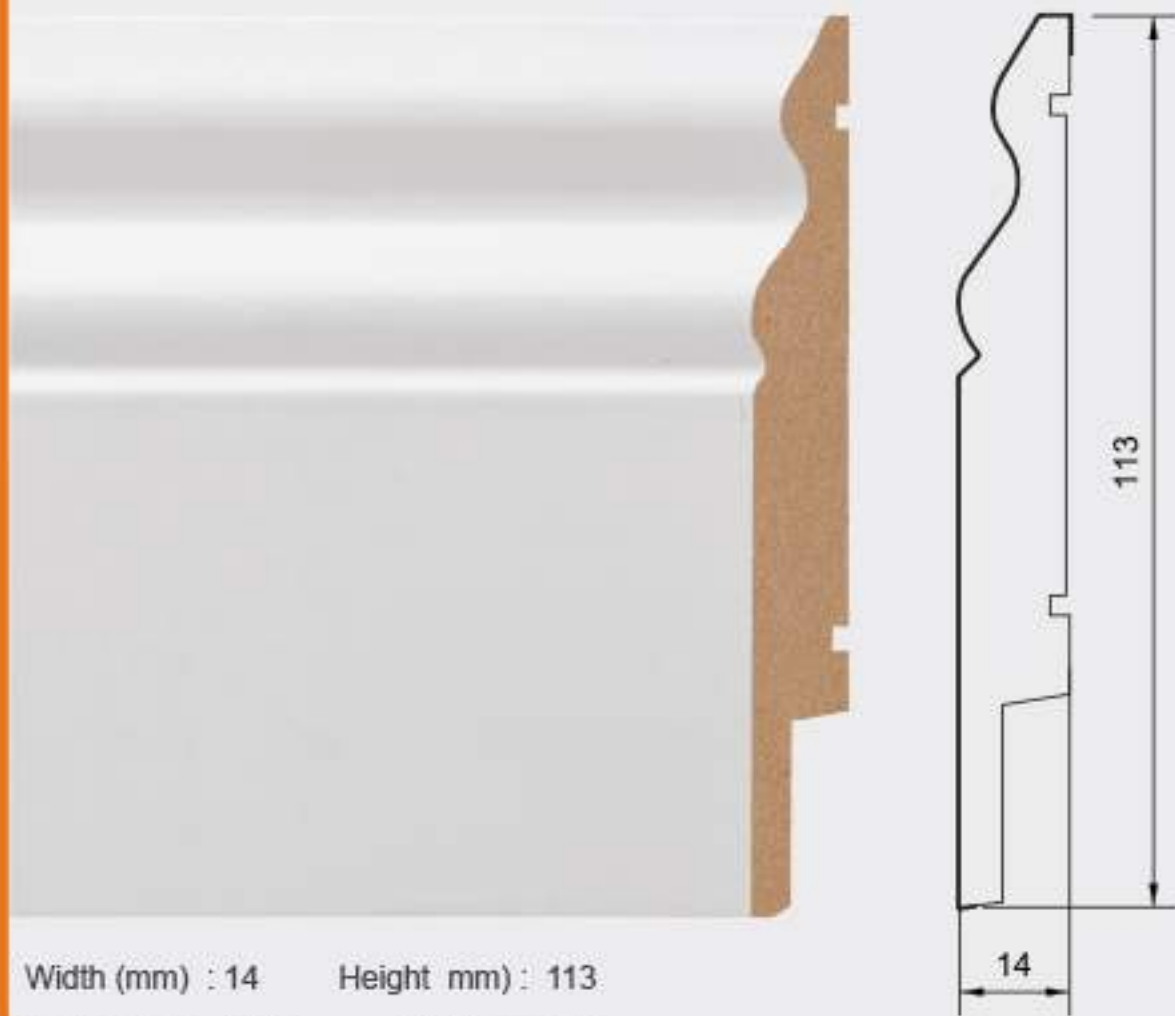

TOROS & OGEE MODELS

1490-OGEE-K

Width (mm) : 14 Height (mm) : 90
Length (mm) : 2400 Pcs / Box : 12

14100-OGEE-K

Width (mm) : 14 Height (mm) : 100
Length (mm) : 2400 Pcs / Box : 10

14113-OGEE-K

Width (mm) : 14 Height (mm) : 113
Length (mm) : 2400 Pcs / Box : 10