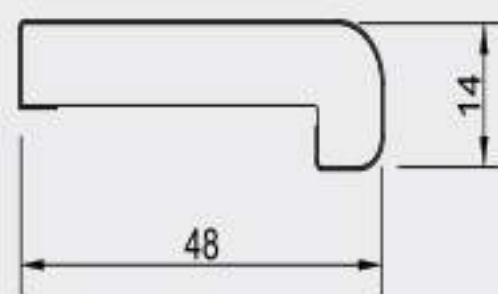

CRN 60

Width (mm) : 24 Height (mm) : 24
Length (mm) : 3000 Pcs / Box : 20

CLS 48

Width (mm) : 48 Height (mm) : 14
Length (mm) : 2400 Pcs / Box : 24

PNL-2

Width (mm) : 61 Height (mm) : 8
Length (mm) : 2800 Pcs / Box : 24

40 WBA

Width (mm) : 16 Height (mm) : 40
Length (mm) : 2400 Pcs / Box : 45

1025-PR

Width (mm) : 10 Height (mm) : 25
Length (mm) : 2800 Pcs / Box : 45

1058-HOEK PLINT

Width (mm) : 17 Height (mm) : 56
Length (mm) : 2400 Pcs / Box : 50

R48-10

Width (mm) : 48 Height (mm) : 14
Length (mm) : 2400

22100

Width (mm) : 22 Height (mm) : 100
Length (mm) : 2400

R51-15

Width (mm) : 51 Height (mm) : 19
Length (mm) : 2400

R60-14

Width (mm) : 60 Height (mm) : 21
Length (mm) : 2400

E38-10

Width (mm) : 38 Height (mm) : 14
Length (mm) : 2400

E38-15

Width (mm) : 38 Height (mm) : 19
Length (mm) : 2800

E42-19

Width (mm) : 42 Height (mm) : 26
Length (mm) : 2400

R57-8

Width (mm) : 57 Height (mm) : 15
Length (mm) : 2400