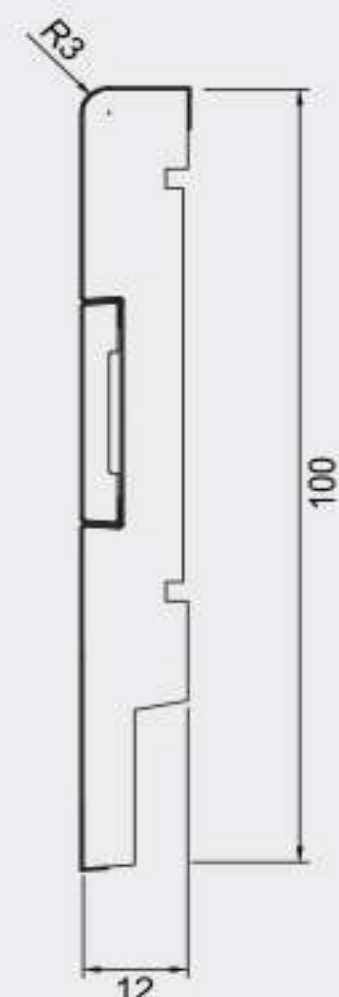

12100-KPK-R3

Width (mm) : 12   Height (mm) : 100
Length (mm) : 2400   Pcs / Box : 12