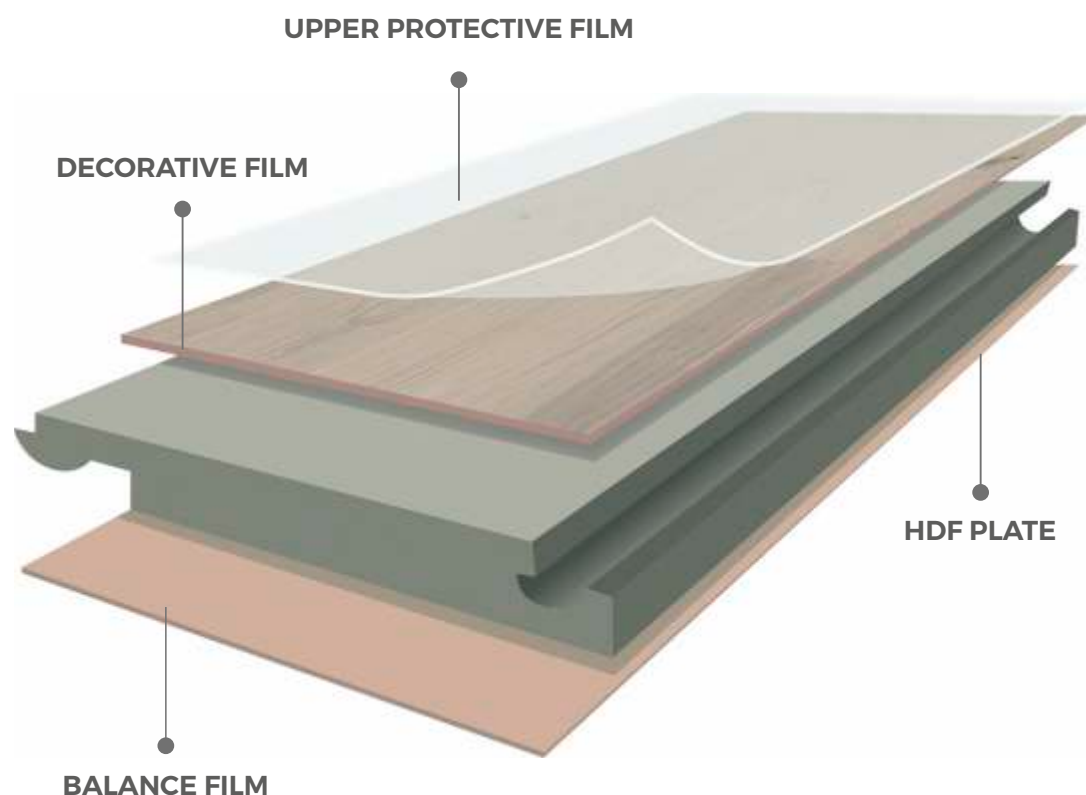

MODERN LONG 723

SOFYA WALNUT

5

AC4 / 32 CLASS / 8 MM
192,5x1380MM / V GROOVE

MODERN LONG 724

6

RUMELI OAK

AC4 / 32 CLASS / 8 MM
192,5x1380MM / V GROOVE

PARKELAM COLLECTION TECHNICAL SPECIFICATION

MODERN LONG

32 CLASS
AC4 • V GROOVE

192,5 MM x 1380 MM x 8 MM

WIDTH	192.5 mm
LENGTH	1380 mm
THICKNESS	8 mm
1 PCS	0,231 m ²
1 PACKAGE	1,85 m ²
PACKAGE WEIGHT	14 ± 1 kg
PACKAGE	8 ADET