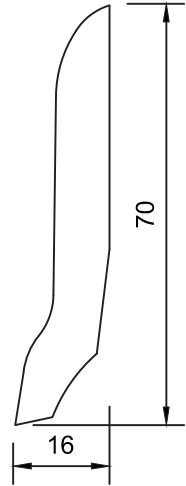

## Product Sizes

Width : 16 mm  
 Height : 70 mm / 7 cm  
 Size / Box : 22 total

## Lmeter / BOX

2,8 m 61,60 Lmeter	2,4 m 52,80 Lmeter	2,2 m 48,40 Lmeter
-----------------------	-----------------------	-----------------------