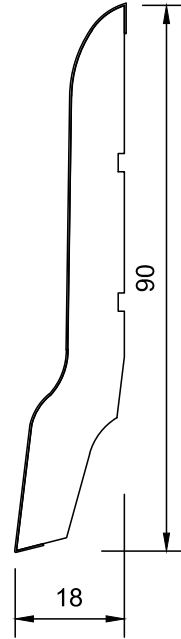

1890-L-14

Product Sizes

Width : 18 mm
 Height : 90 mm / 9 cm
 Size / Box : 12 total

Lmeter / BOX

2,8 m 33,60 Lmeter	2,4 m 28,80 Lmeter	2,2 m 26,40 Lmeter
-----------------------	-----------------------	-----------------------

FOIL COVERING TYPES

FF Paper Foil	PVC Plastic Foil	CPFF Flexible Laminate	CPL Laminate	VNR Natural Coating	Solid Solid Wood
√√	√	√	?	X	?

√√ standard	√ Suitable	? ask	X Unsuitable
----------------	---------------	----------	-----------------