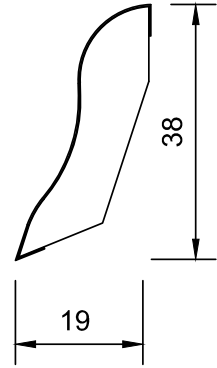

1938-C-10

Product Sizes

Width : 19 mm
 Height : 38 mm / 3,8 cm
 Size / Box : 36 total

Lmeter / BOX

2,8 m 100,80 Lmeter	2,4 m 86,40 Lmeter	2,2 m 79,20 Lmeter
------------------------	-----------------------	-----------------------